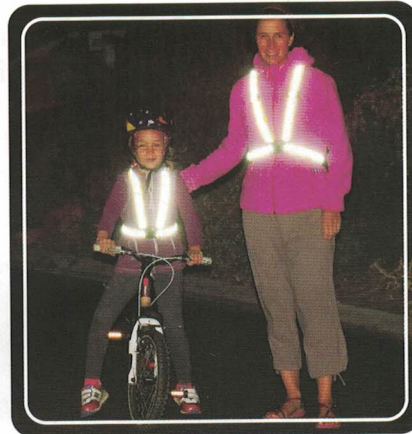

**НОШЕНИЕ СВЕТОВОЗВРАЩАТЕЛЕЙ НА ДОРОГАХ  
ВНЕ НАСЕЛЕННЫХ ПУНКТОВ ОБЯЗАТЕЛЬНО!  
ЭТО ЗАКОН.**

- ! СВЕТОВОЗВРАЩАТЕЛИ НЕОБХОДИМО НОСИТЬ ВНЕ НАСЕЛЕННЫХ ПУНКТОВ, ЗАКРЕПЛЯЯ В НЕСКОЛЬКИХ МЕСТАХ НА ОДЕЖДЕ.
- ! В ТЕМНОЕ ВРЕМЯ СУТОК И В УСЛОВИЯХ НЕДОСТАТОЧНОЙ ВИДИМОСТИ.
- ! СВЕТОВОЗВРАЩАЮЩИЕ ЭЛЕМЕНТЫ ОТРАЖАЮТ СВЕТ АВТОМОБИЛЬНЫХ ФАР, ГАРАНТИРУЯ ВИДИМОСТЬ ПЕШЕХОДА ЗА 150 МЕТРОВ ПРИ БЛИЖНЕМ СВЕТЕ ФАР, 400 МЕТРОВ - ПРИ ДАЛЬНЕМ.
- ! НАРУШЕНИЕ ПДД ЧЕРЕВАТО ПРЕДУПРЕЖДЕНИЕМ ИЛИ ШТРАФОМ В РАЗМЕРЕ 500 РУБЛЕЙ.

**В НАСЕЛЕННЫХ ПУНКТАХ РЕКОМЕНДУЕТСЯ НОШЕНИЕ  
СВЕТОВОЗВРАЩАТЕЛЕЙ В ТЕМНОЕ ВРЕМЯ СУТОК.**

**ПЕШЕХОД, СТАНЬ ЗАМЕТНЫМ  
НА ДОРОГЕ!**

УГИБДД МВД ПО РЕСПУБЛИКЕ КРЫМ  
УЛ. КИЕВСКАЯ, 158, Г. СИМФЕРОПОЛЬ, Р. КРЫМ, 295493.  
ТЕЛ.: (3652) 668-700, ФАКС 668-705